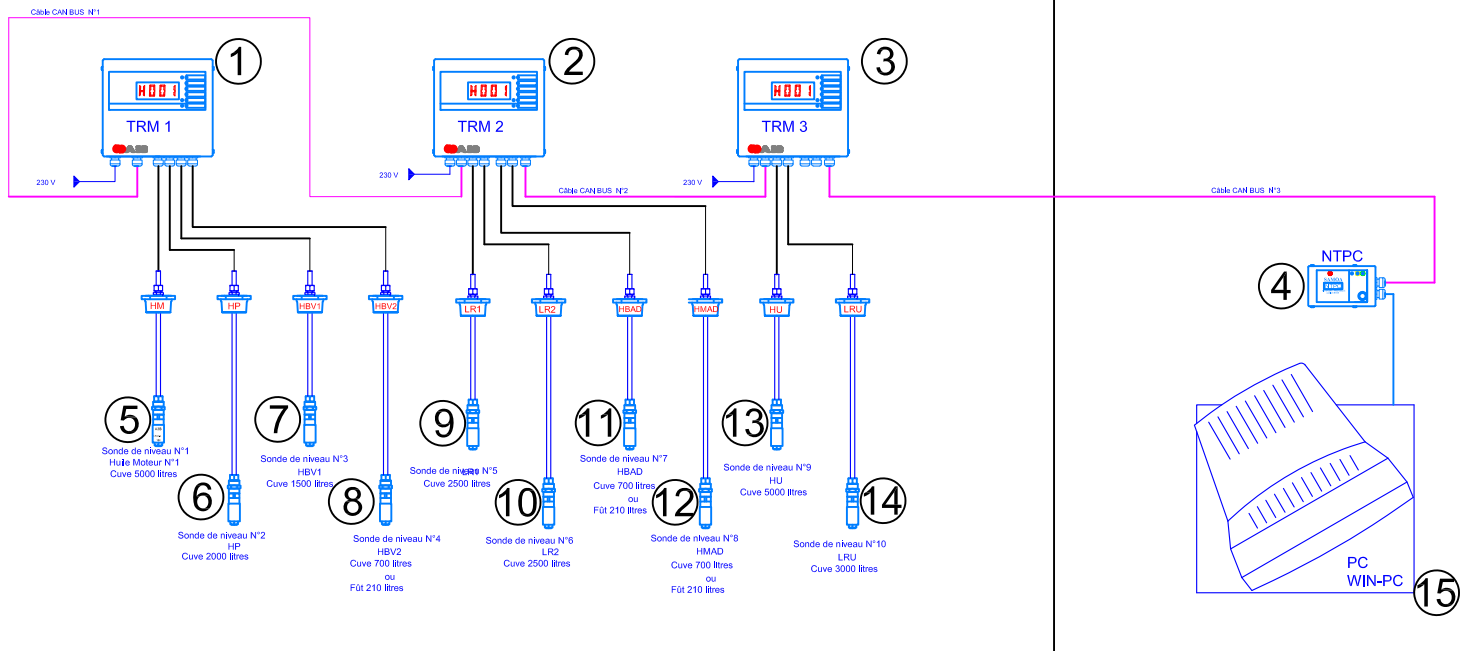

GESTION DES FLUIDES

Variante si IBC 700L

LOCAL HUILERIE

MAGASIN

1	Tank Room Manager N°1
2	Tank Room Manager N°2
3	Tank Room Manager N°3
4	NTPC (liaison PC par câble USB)
5	Sonde volumétrique HM
6	Sonde volumétrique Hp
7	Sonde volumétrique HBV1
8	Sonde volumétrique HBV2
9	Sonde volumétrique LR1
10	Sonde volumétrique LR2
11	Sonde volumétrique HMAE
12	Sonde volumétrique HMAD
13	Sonde volumétrique HU
14	Sonde volumétrique LRU
15	Logiciel AMS WIN PC