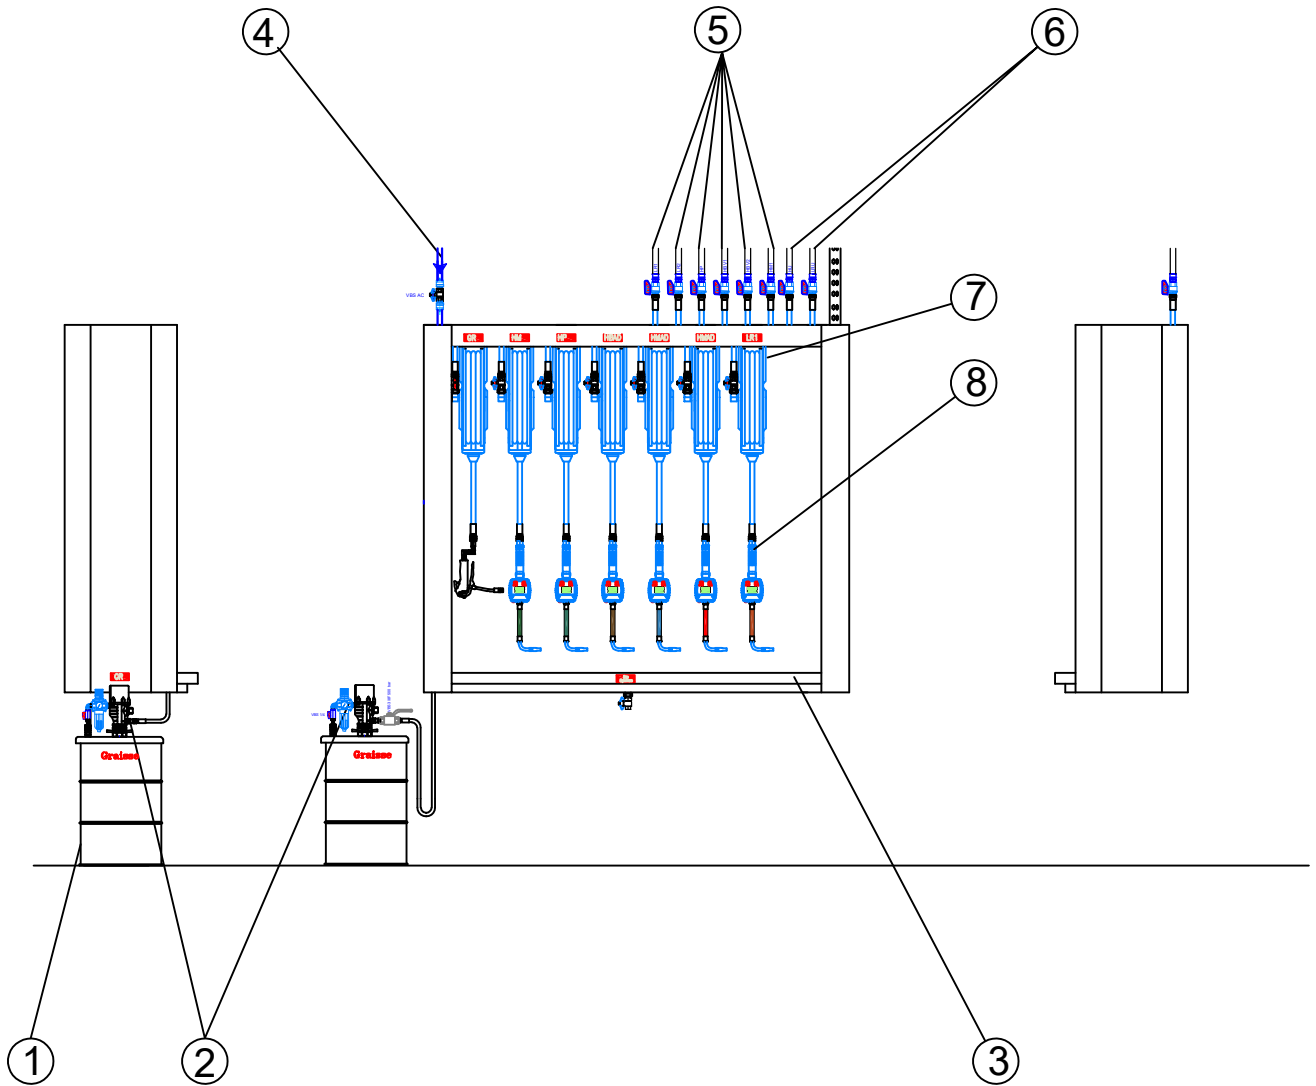

Portique mural

1	Portique Métallique laqué blanc
2	Pompe à graisse, piston 55:1
3	Bac de récupération des égoutures
4	Tuyauterie Air comprimé alimentation 9-10 bar
5	Tuyauteries produits neufs HM, HBV2, HP, HBAD, HMAD, LR1, LR2 Alimentations 30-40bar
6	Tuyauteries produits usés HU & LRU retour en cuves 5-6 bar
7	Enrouleur Produits neufs HM, HBV2, HP, HBAD, HMAD, LR1, LR2 15m
8	Poigné de distribution avec compteur digital